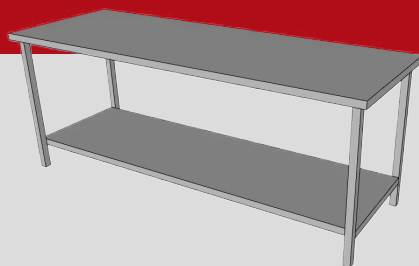

**MESA 1E
110**

**MESA 1E
150**

**MESA 1E
230**

**MESA 2E
110**

**MESA 2E
150**

**MESA 2E
230**

ADQUIÉRELO YA

@DIMETALECUADOR

Síguenos y descubre nuestras promociones

Contáctanos :

Guayaquil - Durán - Quito
04-2300000 - 0963706139

MESAS

**MESA ISLA
1E 150**

**MESA ISLA
1E 230**

**MESA ISLA
2E 150**

**MESA ISLA
2E 230**