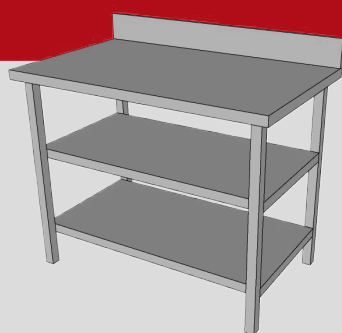

**MESA 1E
110**

**MESA 1E
150**

**MESA 1E
230**

**MESA 2E
110**

**MESA 2E
150**

**MESA 2E
230**

ADQUIÉRELO YA

@DIMETALECUADOR

Síguenos y descubre nuestras promociones

Contáctanos :

Guayaquil - Durán - Quito
04-2300000 - 0963706139

MESAS

**MESA ISLA
1E 150**

**MESA ISLA
1E 230**

**MESA ISLA
2E 150**

**MESA ISLA
2E 230**