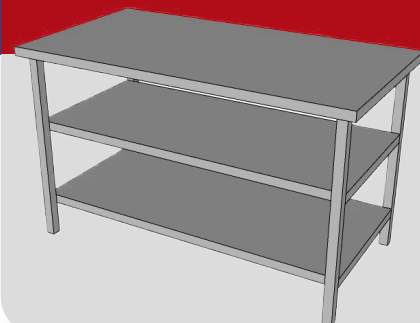

**MESA 1E
110**

**MESA 1E
150**

**MESA 1E
230**

**MESA 2E
110**

**MESA 2E
150**

**MESA 2E
230**

ADQUIÉRELO YA

@DIMETALECUADOR

Síguenos y descubre nuestras promociones

Contáctanos :

Guayaquil - Durán - Quito
04-2300000 - 0963706139

MESAS

**MESA ISLA
1E 150**

**MESA ISLA
1E 230**

**MESA ISLA
2E 150**

**MESA ISLA
2E 230**