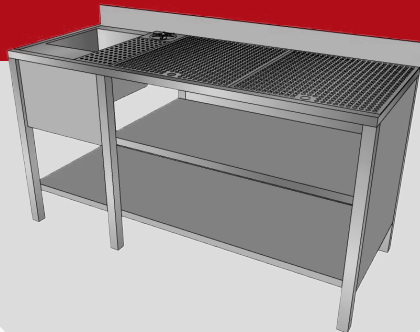

**MODULO BAR
150**