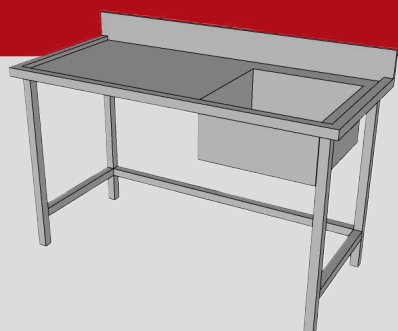

LAVADERO
150 D