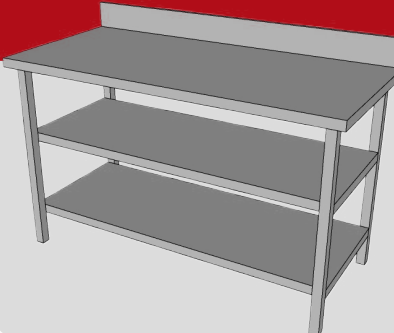

**MESA 1E
110**

**MESA 1E
150**

**MESA 1E
230**

**MESA 2E
110**

**MESA 2E
150**

**MESA 2E
230**

ADQUIÉRELO YA

@DIMETALECUADOR

Síguenos y descubre nuestras promociones

Contáctanos :

Guayaquil - Durán - Quito
04-2300000 - 0963706139

MESAS

**MESA ISLA
1E 150**

**MESA ISLA
1E 230**

**MESA ISLA
2E 150**

**MESA ISLA
2E 230**