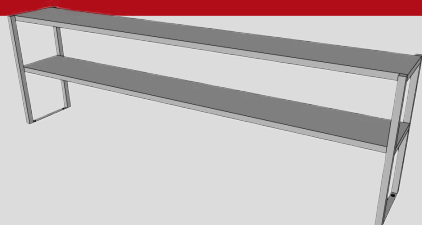

**REPISA DE MESA
230**

ADQUIÉRELO YA

@DIMETALECUADOR

Síguenos y descubre nuestras promociones

Contáctanos :

Guayaquil - Durán - Quito
04-2300000 - 0963706139