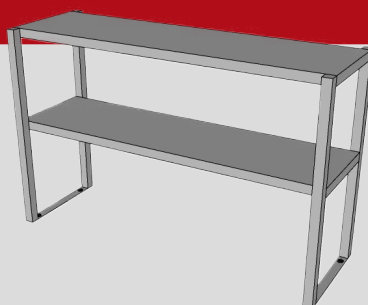

**REPISA DE MESA
110**