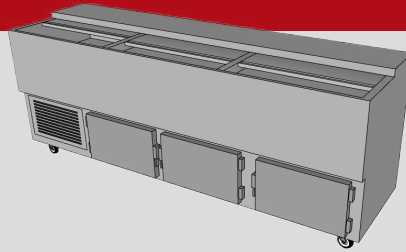

**BOTELLERO
230**

ADQUIÉRELO YA

@DIMETALECUADOR

Síguenos y descubre nuestras promociones

Contáctanos :

Guayaquil - Durán - Quito
04-2300000 - 0963706139