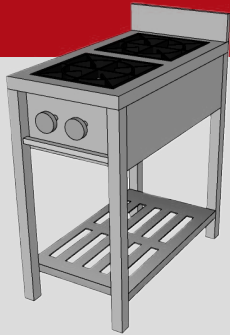

**COCINA
3 QUEMADORES T**

**COCINA
4 QUEMADORES T**

**COCINA
3 QUEMADORES H**

**COCINA
4 QUEMADORES H**

**COCINA
BAJA 1 QUEMADOR**

ADQUIÉRELO YA

@DIMETALECUADOR

Síguenos y descubre nuestras promociones

Contáctanos :

Guayaquil - Durán - Quito

04-2300000 - 0963706139

COCCIÓN

**COCINA
2 QUEMADORES P**

**COCINA
4 QUEMADORES P**

**COCINA
6 QUEMADORES P**

**PLANCHA
61 PULGADAS**