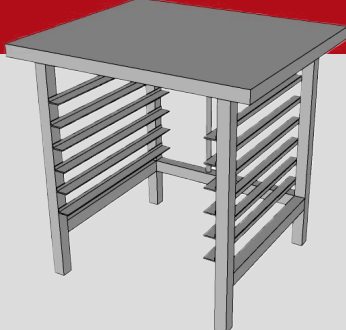

MESAS CON GRADILLERO
DOMÉNICA Y ROSELLA