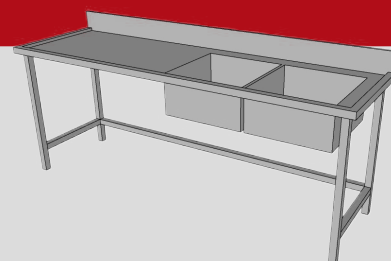

LAVADERO
230 D