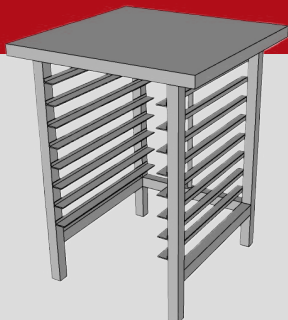

MESAS PARA HORNOS

MESAS CON GRADILLERO
ANNA Y ARIANNA