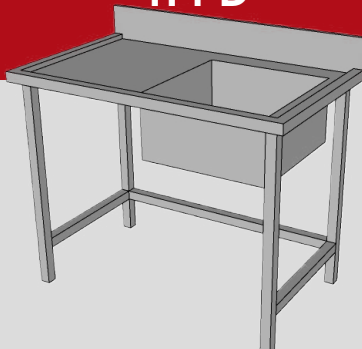

LAVADERO
114 D