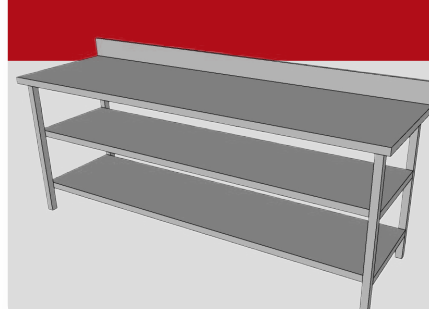

**MESA 1E
110**

**MESA 1E
150**

**MESA 1E
230**

**MESA 2E
110**

**MESA 2E
150**

**MESA 2E
230**

ADQUIÉRELO YA

@DIMETALECUADOR

Síguenos y descubre nuestras promociones

Contáctanos :

Guayaquil - Durán - Quito
04-2300000 - 0963706139

MESAS

**MESA ISLA
1E 150**

**MESA ISLA
1E 230**

**MESA ISLA
2E 150**

**MESA ISLA
2E 230**