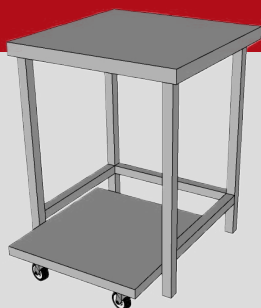

**REPISA DE MESA
110**

**REPISA DE MESA
150**

**REPISA DE MESA
230**

ADQUIÉRELO YA

@DIMETALECUADOR

Síguenos y descubre nuestras promociones

Contáctanos :

Guayaquil - Durán - Quito
04-2300000 - 0963706139

MESAS

**MESA OLLA
ARROCERA**

**MESA OLLA
ARROCERA DOBLE**

**MESA
BASE 61**

**MESA
BASE 91**

**MESA
BASE 121**

**MODULOS
PANELADOS 110**

**MODULOS
PANELADOS 150**