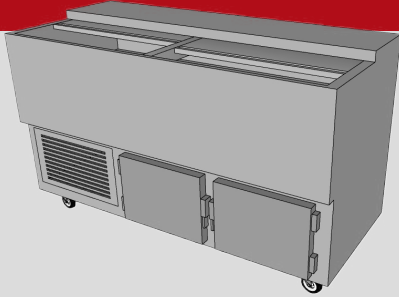

FRÍO

**BOTELLERO
150**