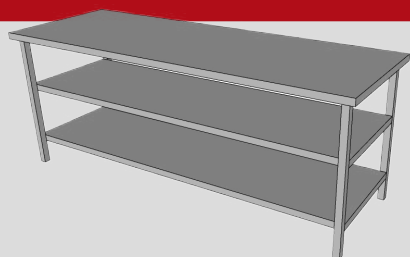

Síguenos y descubre nuestras promociones

Contáctanos :

Guayaquil - Durán - Quito
04-2300000 - 0963706139

MESAS

**MESA ISLA
1E 150**

**MESA ISLA
1E 230**

**MESA ISLA
2E 150**

**MESA ISLA
2E 230**