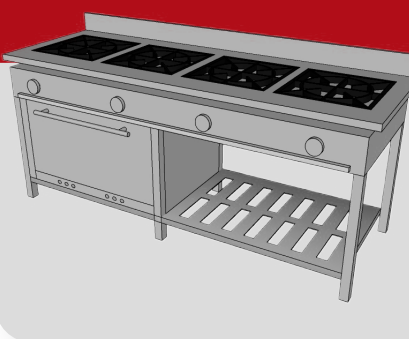

**COCINA
3 QUEMADORES T**

**COCINA
4 QUEMADORES T**

**COCINA
3 QUEMADORES H**

**COCINA
4 QUEMADORES H**

**COCINA
BAJA 1 QUEMADOR**

ADQUIÉRELO YA

@DIMETALECUADOR

Síguenos y descubre nuestras promociones

Contáctanos :

Guayaquil - Durán - Quito

04-2300000 - 0963706139

COCCIÓN

**COCINA
2 QUEMADORES P**

**COCINA
4 QUEMADORES P**

**COCINA
6 QUEMADORES P**

**PLANCHA
61 PULGADAS**