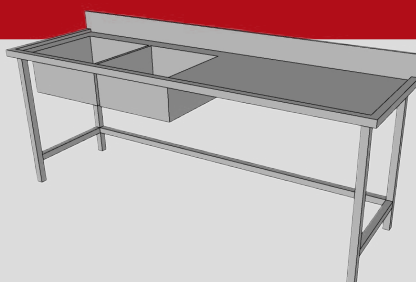

LAVADERO
230 I