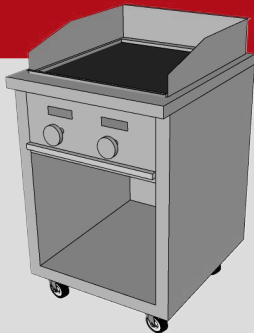

**COCINA
3 QUEMADORES T**

**COCINA
4 QUEMADORES T**

**COCINA
3 QUEMADORES H**

**COCINA
4 QUEMADORES H**

**COCINA
BAJA 1 QUEMADOR**

ADQUIÉRELO YA

@DIMETALECUADOR

Síguenos y descubre nuestras promociones

Contáctanos :

Guayaquil - Durán - Quito

04-2300000 - 0963706139

COCCIÓN

**COCINA
2 QUEMADORES P**

**COCINA
4 QUEMADORES P**

**COCINA
6 QUEMADORES P**

**PLANCHA
61 PULGADAS**