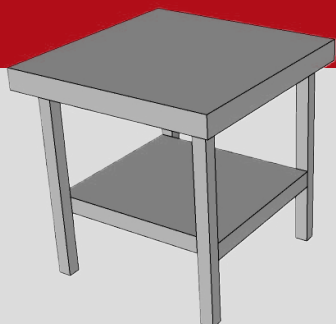

**REPISA DE MESA
110**

**REPISA DE MESA
150**

**REPISA DE MESA
230**

ADQUIÉRELO YA

@DIMETALECUADOR

Síguenos y descubre nuestras promociones

Contáctanos :

Guayaquil - Durán - Quito
04-2300000 - 0963706139

MESAS

**MESA OLLA
ARROCERA**

**MESA OLLA
ARROCERA DOBLE**

**MESA
BASE 61**

**MESA
BASE 91**

**MESA
BASE 121**

**MODULOS
PANELADOS 110**

**MODULOS
PANELADOS 150**