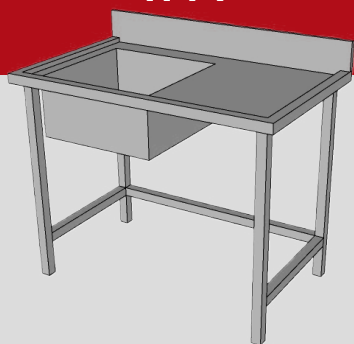

LAVADEROS

LAVADERO
114 I